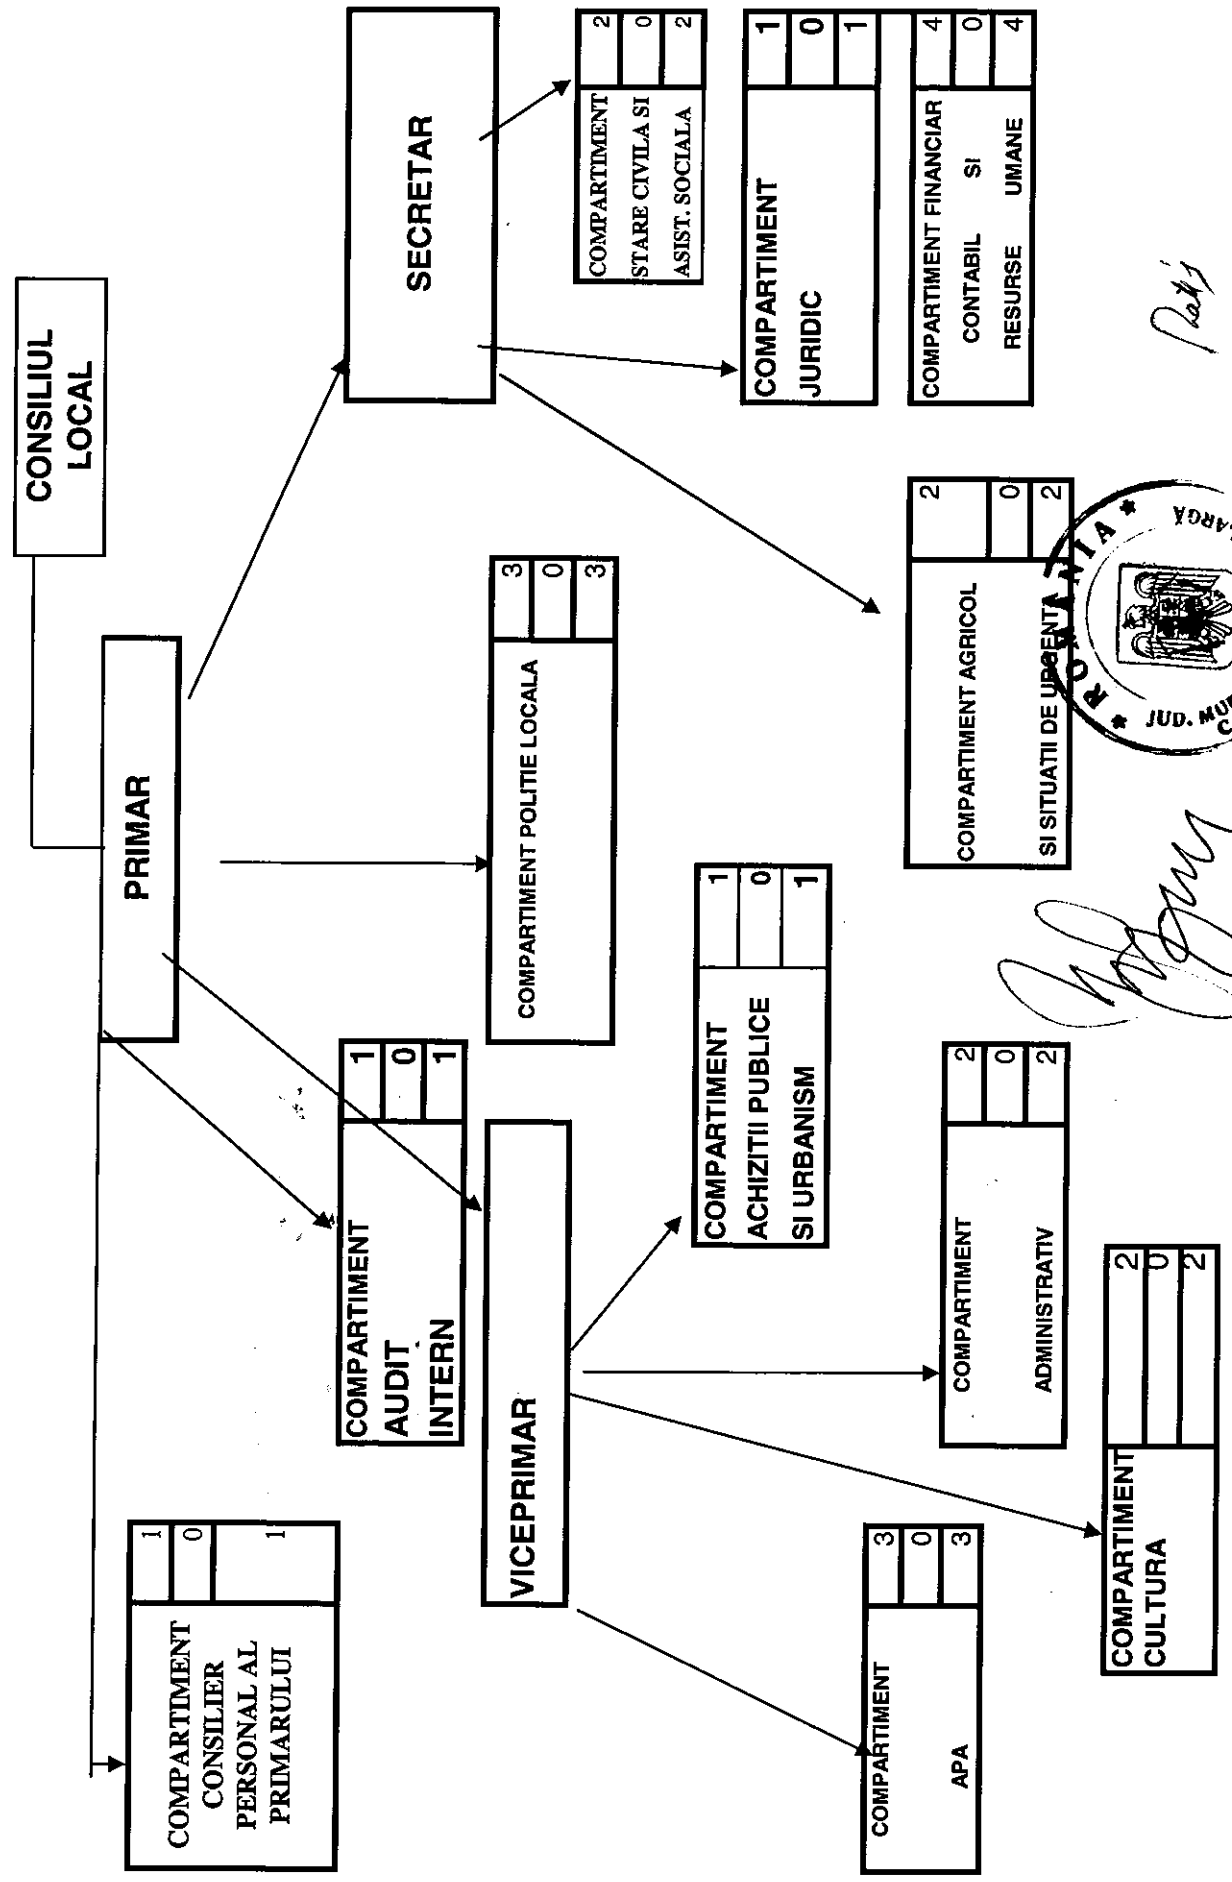

**PRESEDINTE DE SEDINTA**  
**CONSILIER**  
**LUPAN ILIE**

**CONTRASEMNEAZA**  
**SECRETAR**  
**Maties Gemina Iuliana**

Aparatul de specialitate al primarului COMUNEI VALEA LARGA

ORGANIGRAMĂ

*[Handwritten signature]*