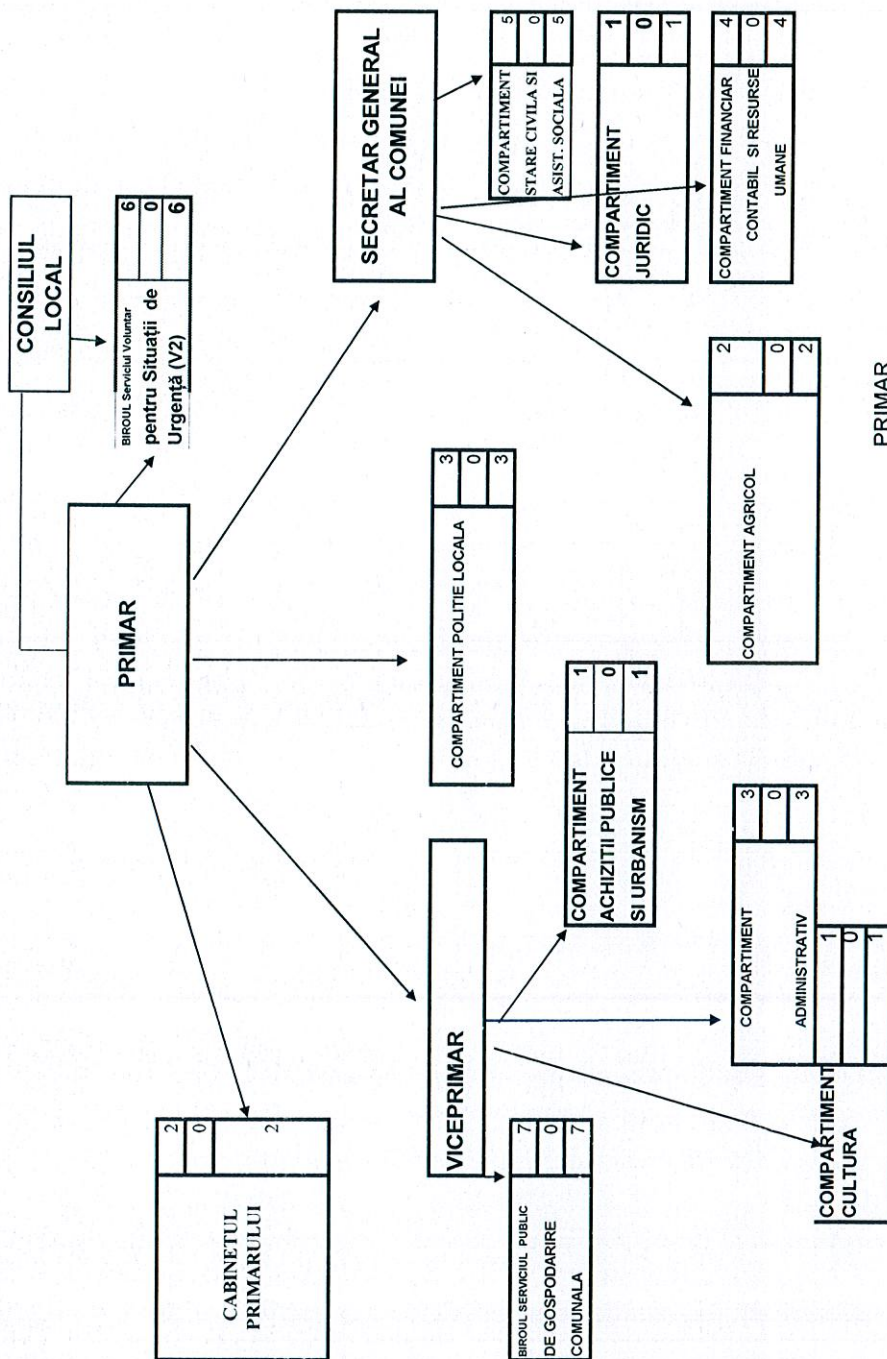

ORGANIGRAMA PRIMĂRIEI UAT COMUNA VALEA

COMUNA VALEA LARGĂ JUDEȚUL MURES

ANEXA NR. 4-

LA HCL NR. 5 / 2022

PRIMAR
PĂDUREAN BENIAMIN

Posturi exceptate conform OUG nr.63/2010: 3
Asistenți personali: 30